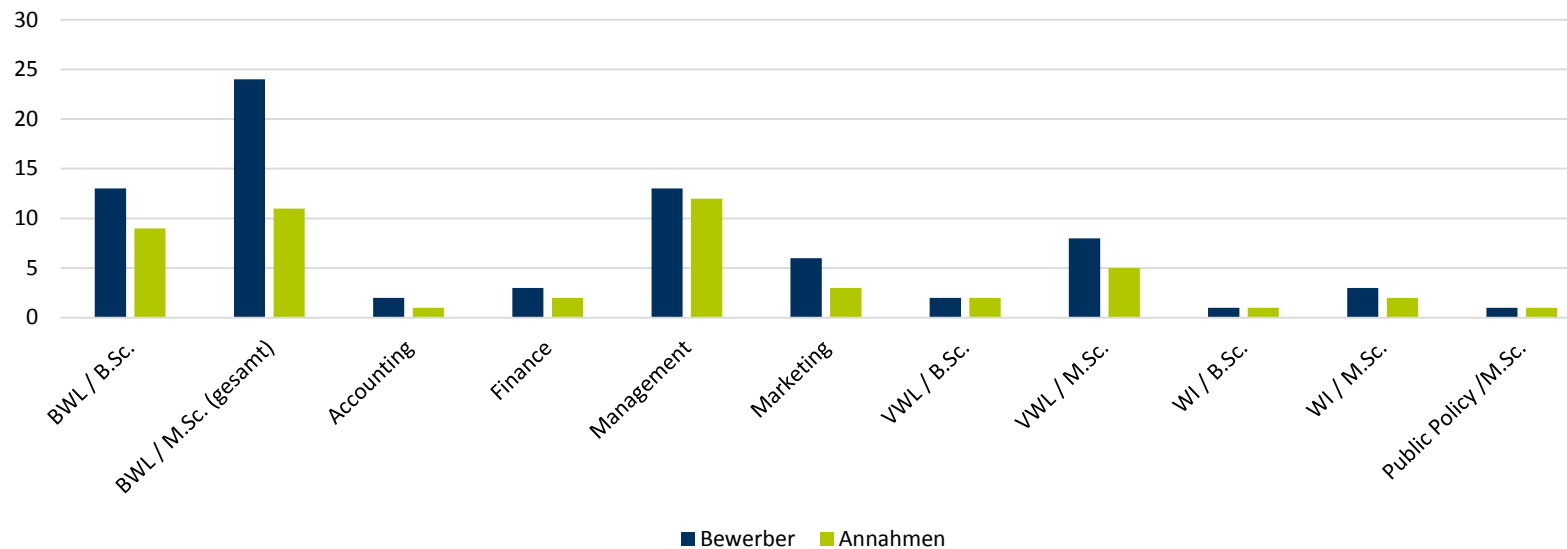

Outgoing Studierendenmobilität SS 2019

Bewerbungssituation für Sommersemester 2019

Anzahl Bewerbungen	157
Anzahl Bewerber	52
Rückgang der Bewerberzahl gegenüber Vorjahr	13%

Vergabesituation

Annahmen Studierende	38	73%
Absagen Studierende	12	22%
Absagen IRC	3	5%
Absagen IRC Vorjahr	11	18%

Bewerbungs- und Vergabesituation nach Studiengang/-Level

Outgoing Studierendenmobilität nach Regionen

Verteilung nach Region

Outgoing Studierendenmobilität nach Universitäten

Bewerbungen pro Universität (Auszug)