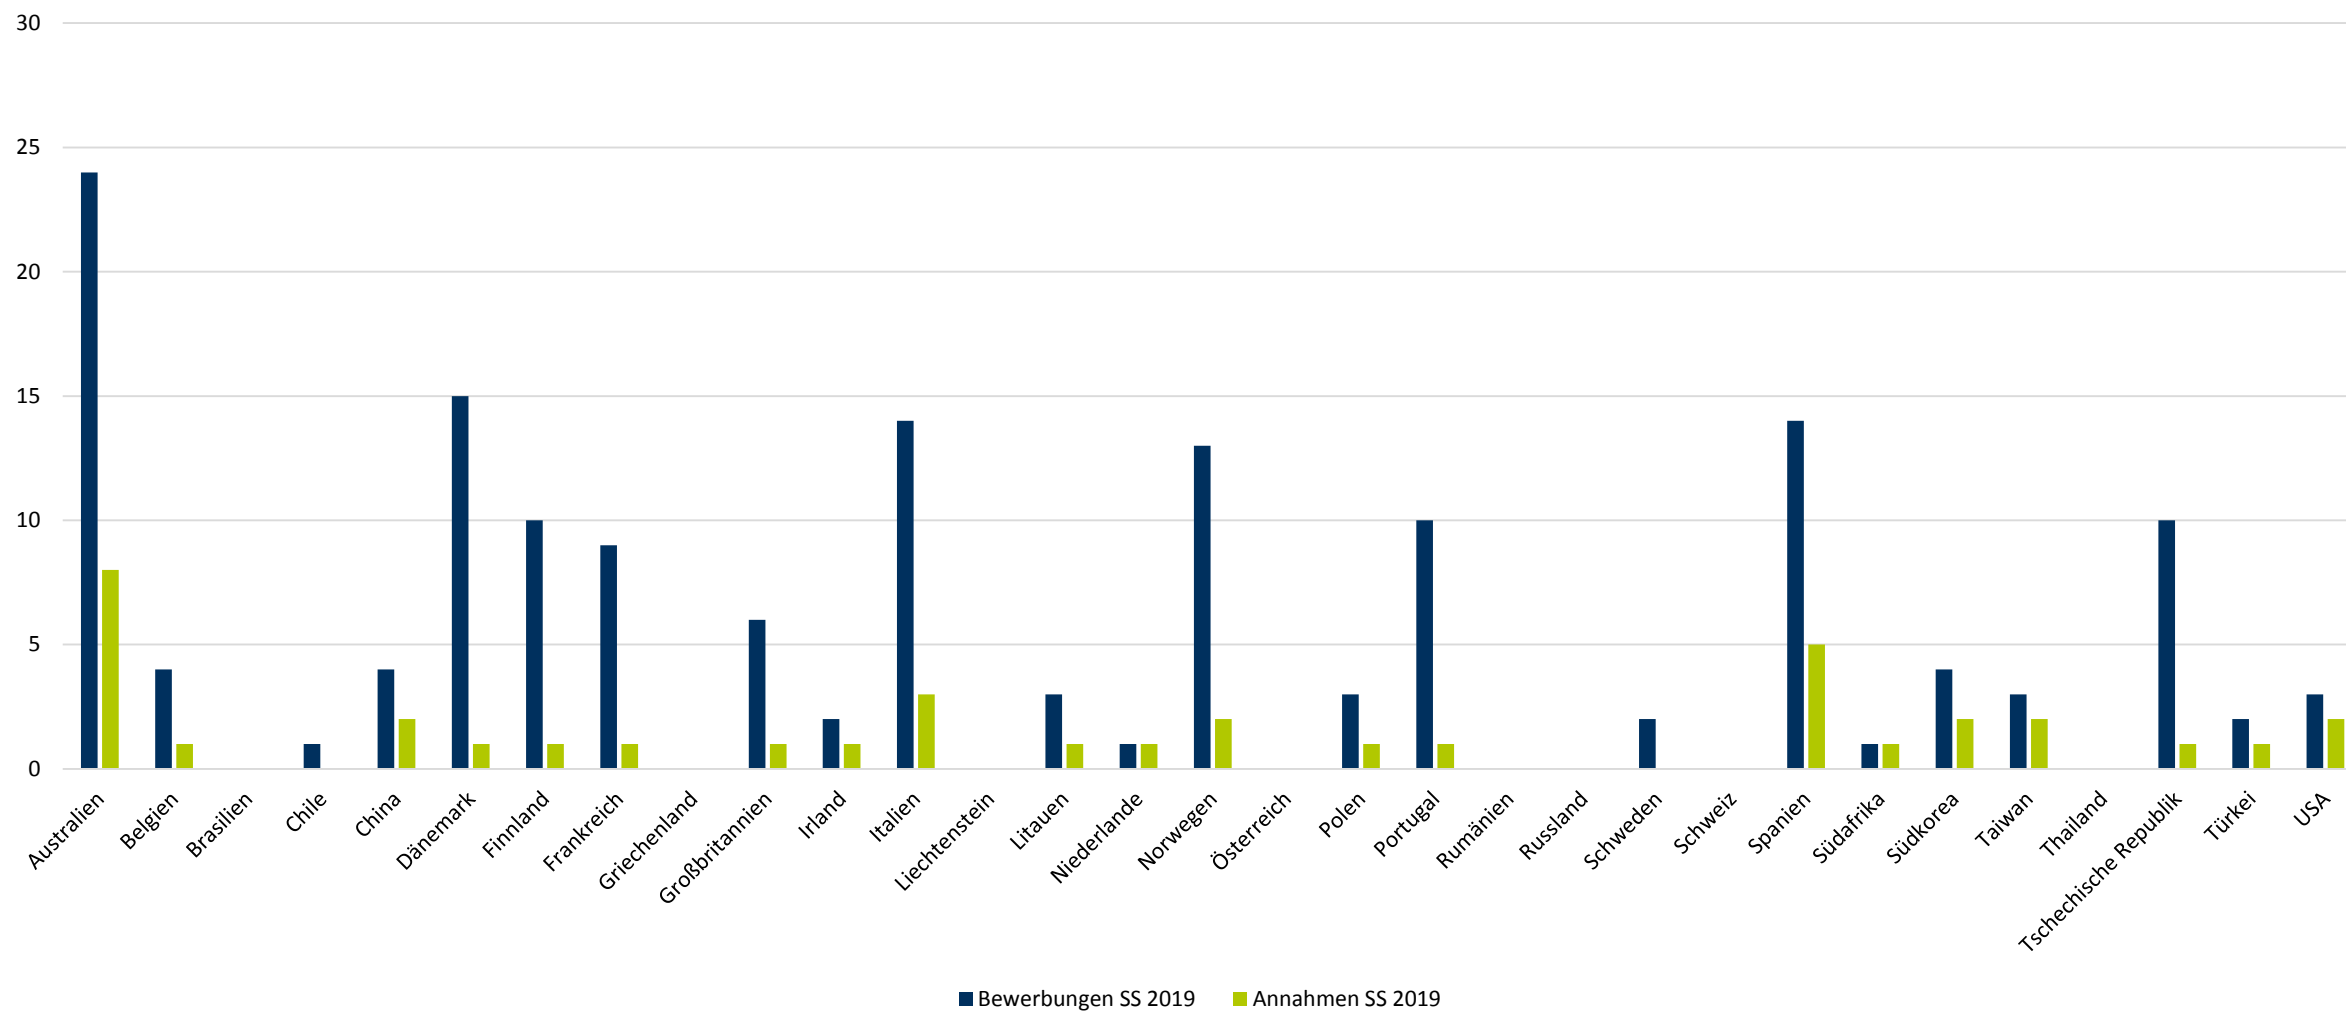

Outgoing Studierendenmobilität SS 2019

Bewerbungssituation für Sommersemester 2019

Anzahl Bewerbungen	157
Anzahl Bewerber	52
Rückgang der Bewerberzahl gegenüber Vorjahr	13%

Vergabesituation

Annahmen Studierende	38	73%
Absagen Studierende	12	22%
Absagen IRC	3	5%
Absagen IRC Vorjahr	11	18%

Bewerbungs- und Vergabesituation nach Studiengang/-Level

Outgoing Studierendenmobilität nach Regionen

Verteilung nach Region

Outgoing Studierendenmobilität nach Universitäten

Bewerbungen pro Universität (Auszug)